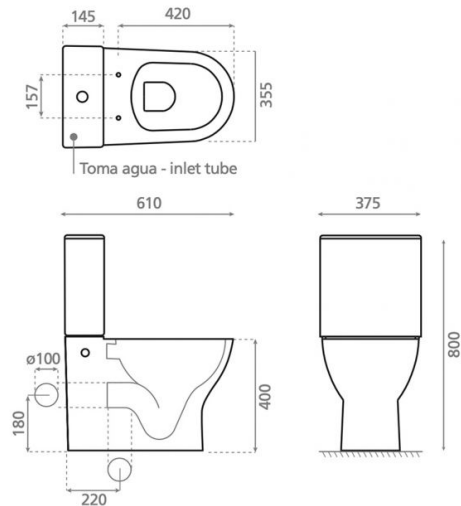

Sidney

Ref. 4555

610x375x800 mm.

Características

- Inodoro con tanque
- Rimless
- Salida dual
- Mecanismo doble descarga
- Tapa termoendurecida extraíble slim
- Soft close
- Peso 40 kg | Unidades por palé 12