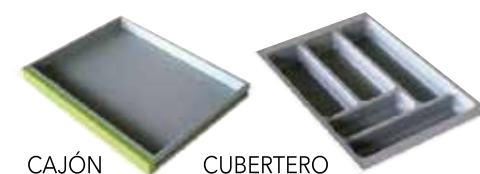

Ref.		Descripción	€ Neto	
SIN CAJÓN	CON CAJÓN		SIN CAJÓN	CON CAJÓN
112	106	MESA EXT.90X50 (140X50) ALUM. T- CRISTAL	242	255
113	108	MESA EXT.100X60 (150X60) ALUM. T- CRISTAL	254	267
114	109	MESA EXT.110X70 (170X70) ALUM. T- CRISTAL	275	288
115	111	MESA EXT.120X80 (190X80) ALUM. T- CRISTAL	294	307

Ref.		Descripción	€ Neto	
SIN CAJÓN	CON CAJÓN		SIN CAJÓN	CON CAJÓN
683	635	MESA LIBRO 80X40 (80X80) ALUMINIO T-CRISTAL	214	227
684	636	MESA LIBRO 90X50 (90X100) ALUMINIO T-CRISTAL	227	240

Ref. Descripción € Neto

689 MESA PARED 2 POSICIONES 90X50 (90X30) ALUM. T-CRISTAL 176

(1) (2) **FREDI**

Ref.	Descripción	€ Neto
(1) 841	TABURETE ALUMINIO "60 CM" ASIENTO POLIPIEL	87
(2) 691	TABURETE ALUMINIO "60 CM" ASIENTO POLIPIEL	87
(1) 854	TABURETE ALUMINIO "70 CM" ASIENTO POLIPIEL	89
(2) 692	TABURETE ALUMINIO "70 CM" ASIENTO POLIPIEL	89
FREDI	TABURETE ALUMINIO "65 CM" ASIENTO POLIPIEL	89

Ref.		Descripción	€ Neto	
SIN CAJÓN	CON CAJÓN		SIN CAJÓN	CON CAJÓN
614	662	MESA FIJA 80X40 ALUM, T- CRISTAL	175	187
633	117	MESA FIJA 90X50 ALUM, T- CRISTAL	185	198

CRISTALES GRUPO 1

CRISTALES GRUPO 2

MÁRMOL

POLIPIEL

Rojo, Naranja, Marrón, Rosa, Beige, Verde, Berenjena, Blanco, Negro, Burdeos, Azul, Gris, Grafito