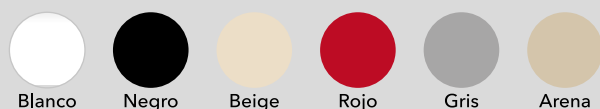

CRISTALES GRUPO 1