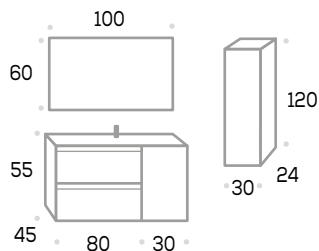

Acabados:

Blanco brillo

Haya

Azabache

CONJUNTO

Algarve **110** 80+30

595 € sin foco y sin grifo

Mueble 80 +
módulo 30 +
tapa 110 +
lavabo Horus +
espejo Bisel