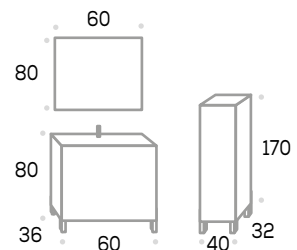

HAYA

Precios sin IVA

FONDO ESPECIAL 36 cm

CONJUNTO

Nairobi 60

con lavabo Asturias
con espejo Valle

277 € sin foco

**LAVABO
CERÁMICO**