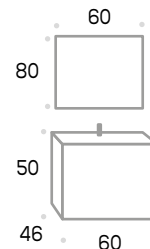

Precios sin IVA

**TOALLERO
LATERAL**
27 €

HAYA

CONJUNTO

Sierra 60

con espejo Valle

273 € sin foco

**TOALLERO
LATERAL**
27 €