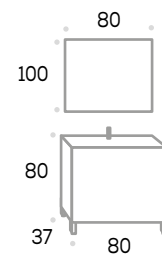

Polar80

Modelo	P.V.P.
Mueble POLAR 80	180 €
Encimera CARRARA 80	82 €
Espejo POLAR 80 liso	153 €
Espejo POLAR 80 estante	167 €
Espejo POLAR 80 módulo y estante	193 €
Lavabo RENO blanco brillo	58 €
Camerino POLAR 80	217 €

Todos los muebles POLAR son con patas