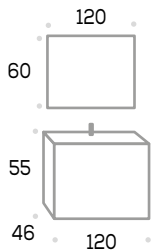

Azabache

Precios sin IVA

CONJUNTO

Sierra**100**

con espejo Valle

397 € sin foco

Precios sin IVA

CONJUNTO