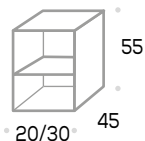

Apertura:
Izquierda o derecha

MUEBLE Algarve

Medida	P.V.P.
60	178 €
70	185 €
80	193 €
100	207 €

Color: Haya, Blanco, Azabache

MÓDULO Estante

Medida	P.V.P.
20 x 45 x 55	47 €
30 x 45 x 55	49 €

Color:
Haya, Blanco, Azabache

MÓDULO Estante abierto

Medida	P.V.P.
20 x 45 x 55	37 €

Color:
Haya, Blanco, Azabache

MÓDULO Tapa

LAVABOS SOBRE ENCIMERA Cerámico

Medida	P.V.P.
61 x 46 x 1,6	43 €
71 x 46 x 1,6	47 €
81 x 46 x 1,6	50 €
91 x 46 x 1,6	53 €
101 x 46 x 1,6	57 €
111 x 46 x 1,6	63 €
121 x 46 x 1,6	68 €
131 x 46 x 1,6	73 €
141 x 46 x 1,6	77 €
151 x 46 x 1,6	83 €
161 x 46 x 1,6	87 €
171 x 46 x 1,6	93 €
181 x 46 x 1,6	103 €
191 x 46 x 1,6	109 €
201 x 46 x 1,6	117 €