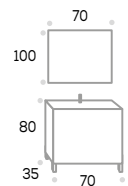

CONJUNTO BLANCO

Polar 70

CAMERINO
Polar
70

CONJUNTO BLANCO

Polar 70

ESPEJO LISO
Polar
70

CONJUNTO BLANCO

Polar 70

Modelo	P.V.P.
Mueble POLAR 70	167 €
Encimera CARRARA 70	77 €
Espejo POLAR 70 estante	153 €
Espejo POLAR 70 liso	138 €
Camerino POLAR 70	213 €
Camerino POLAR 80	217 €

CONJUNTO BLANCO

Polar 60

Modelo	P.V.P.
Mueble POLAR 60	152 €
Encimera CARRARA 60	73 €
Espejo POLAR 60 liso	120 €

Precios sin IVA