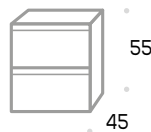

Blanco brillo

Haya

Azabache

BLANCO/AZABACHE

Precios sin IVA

MÓDULO Puerta

Medida	P.V.P.
30 x 45 x 55	72 €
40 x 45 x 55	77 €

Color:
Haya, Blanco, Azabache

Apertura:
Izquierda o derecha

MUEBLE Algarve

Medida	P.V.P.
60	178 €
70	185 €
80	193 €
100	207 €

Color: Haya, Blanco, Azabache

MÓDULO Estante

Medida	P.V.P.
20 x 45 x 55	47 €
30 x 45 x 55	49 €

Color:
Haya, Blanco, Azabache

MÓDULO Estante abierto

Medida	P.V.P.
20 x 45 x 55	37 €

Color:
Haya, Blanco, Azabache

MÓDULO Tapa

LAVABOS SOBRE ENCIMERA Cerámico

Medida	P.V.P.
61 x 46 x 1,6	43 €
71 x 46 x 1,6	47 €
81 x 46 x 1,6	50 €
91 x 46 x 1,6	53 €
101 x 46 x 1,6	57 €
111 x 46 x 1,6	63 €
121 x 46 x 1,6	68 €
131 x 46 x 1,6	73 €
141 x 46 x 1,6	77 €
151 x 46 x 1,6	83 €
161 x 46 x 1,6	87 €
171 x 46 x 1,6	93 €
181 x 46 x 1,6	103 €
191 x 46 x 1,6	109 €
201 x 46 x 1,6	117 €