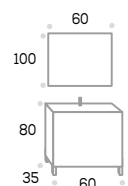

Polar 60

Modelo	P.V.P.
Mueble POLAR 60	152 €
Encimera CARRARA 60	73 €
Espejo POLAR 60 liso	120 €