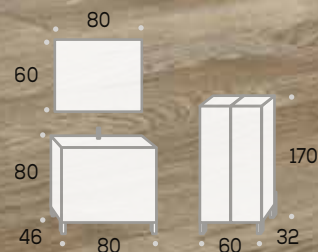

297 € sin foco

COLUMNA

Valle 60
232 €

Acabados:

Blanco brillo

Haya

Azabache

AZABACHE