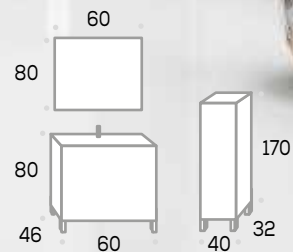

CONJUNTO

Valle 60

con espejo Valle

273 € sin foco

**TOALLERO
LATERAL**

27 €

COLUMNA

Valle 40
155 €