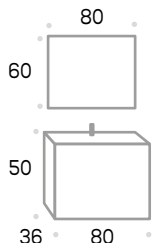

CONJUNTO

Thika 80

con lavabo Asturias
con espejo Valle

320 € sin foco

FONDO
ESPECIAL **36 cm**

detalle lavabo Asturias
81 x 36 x 1,6 cm.
61 x 36 x 1,6 cm.

**LAVABO
CERÁMICO**

Asturias **80**
150 €