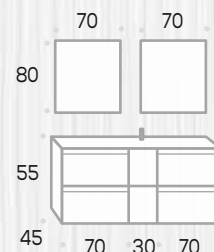

HAYA/BLANCO

Acabados:

Blanco brillo

Haya

Azabache

Precios sin IVA

Menacho