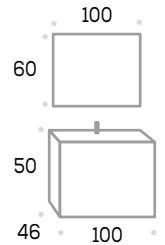

Azabache

Precios sin IVA

CONJUNTO

Sierra**100**

con espejo Valle

397 € sin foco

Precios sin IVA

CONJUNTO