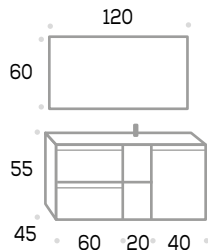

Algarve **120** 60+20+40

573 € sin foco y sin grifo

Mueble 60 +
módulo 20 +
módulo 40 +
tapa 120 +
lavabo Nerja +
espejo Bisel

Acabados:

Blanco brillo

Haya

Azabache