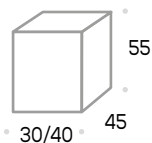

Blanco brillo

Haya

Azabache

BLANCO/AZABACHE

Precios sin IVA

MÓDULO Puerta

Medida	P.V.P.
30 x 45 x 55	72 €
40 x 45 x 55	77 €

Color:
Haya, Blanco, Azabache

Apertura:
Izquierda o derecha

MUEBLE Algarve

Medida	P.V.P.
60	178 €
70	185 €
80	193 €
100	207 €

Color: Haya, Blanco, Azabache

MÓDULO Estante

Medida	P.V.P.
20 x 45 x 55	47 €
30 x 45 x 55	49 €

Color:
Haya, Blanco, Azabache