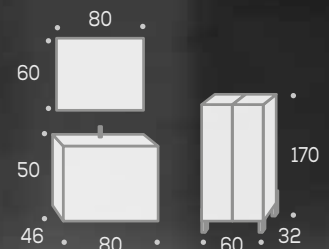

LAVABO

Motril
40,5 x 40,5 x 14,5
107 €

Acabados:

Blanco brillo

Haya

Azabache

BLANCO
BRILLO

Precios sin IVA

GRIFO
Eli negro
CAÑO ALTO
63 €

HAYA

CONJUNTO

Sierra100

CON TAPA HAYA
CON LAVABO TORROX
DE SOBREENCIMERA
40 x 20 x 14
con espejo Valle

394 € sin foco

Sierra60

CON TAPA BLACO
CON LAVABO TIGRIS BLANCO
DE SOBREENCIMERA 48 x 48 x 14,5
con espejo Valle