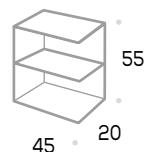

Apertura:
Izquierda o derecha

MUEBLE Algarve

Medida	P.V.P.
60	178 €
70	185 €
80	193 €
100	207 €

Color: Haya, Blanco, Azabache

MÓDULO Estante

Medida	P.V.P.
20 x 45 x 55	47 €
30 x 45 x 55	49 €

Color:
Haya, Blanco, Azabache

MÓDULO Estante abierto

Medida	P.V.P.
20 x 45 x 55	37 €

Color:
Haya, Blanco, Azabache

MÓDULO Tapa

LAVABOS SOBRE ENCIMERA Cerámico

Medida	P.V.P.
61 x 46 x 1,6	43 €
71 x 46 x 1,6	47 €
81 x 46 x 1,6	50 €
91 x 46 x 1,6	53 €
101 x 46 x 1,6	57 €
111 x 46 x 1,6	63 €
121 x 46 x 1,6	68 €
131 x 46 x 1,6	73 €
141 x 46 x 1,6	77 €
151 x 46 x 1,6	83 €
161 x 46 x 1,6	87 €
171 x 46 x 1,6	93 €
181 x 46 x 1,6	103 €
191 x 46 x 1,6	109 €
201 x 46 x 1,6	117 €