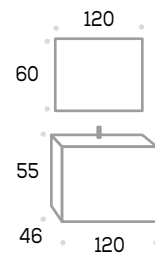

AZABACHE

Acabados:

Blanco brillo

Haya

Azabache

CONJUNTO	LAVABOS				
Sierra	SUEZ	TORROX	MOTRIL	TIGRIS BLANCO	SIN LAVABO
60	314 €	314 €	314 €	319 €	207 €
80	337 €	337 €	337 €	342 €	230 €
100	394 €	394 €	394 €	399 €	287 €
120 1 LAVABO	485 €	485 €	485 €	490 €	378 €
120 2 LAVABOS	592 €	592 €	592 €	597 €	378 €

Precios sin IVA