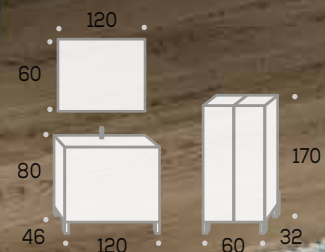

COLUMNA

Valle 60
232 €

HAYA

Acabados:

Blanco brillo

Haya

Azabache

Precios sin IVA