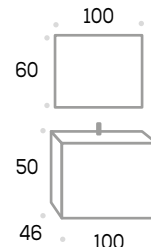

GRIFO
Eli negro
CAÑO ALTO
63 €

HAYA

CONJUNTO

Sierra100

CON TAPA HAYA
CON LAVABO TORROX
DE SOBREENCIMERA
40 x 20 x 14
con espejo Valle

394 € sin foco

Sierra60

CON TAPA BLACO
CON LAVABO TIGRIS BLANCO
DE SOBREENCIMERA 48 x 48 x 14,5
con espejo Valle