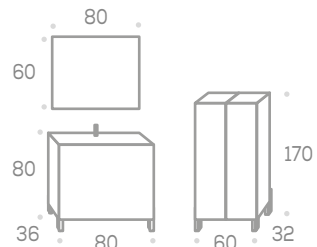

Valle **60**
232 €

**TOALLERO LATERAL
MINI CROMO**

25 €

**LAVABO
CERÁMICO**

Asturias **80**
150 €

Acabados:

Blanco brillo

Haya

HAYA

Precios sin IVA

FONDO ESPECIAL 36 cm

CONJUNTO

Nairobi 60

con lavabo Asturias
con espejo Valle

277 € sin foco

**LAVABO
CERÁMICO**