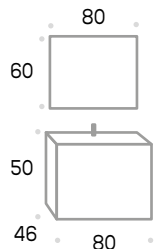

Acabados:

Blanco brillo

Haya

Azabache

Precios sin IVA