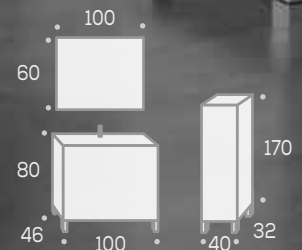

Acabados:

Blanco brillo

Haya

Azabache

BLANCO BRILLO

Precios sin IVA