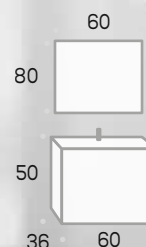

GRIFO

Eli negro
57 €

**TOALLERO
LATERAL
MINI NEGRO**

25 €

Acabados:

Blanco brillo

Haya

BLANCO

Precios sin IVA

FONDO ESPECIAL **36 cm**

CONJUNTO

Thika 60

con lavabo Asturias
con espejo Valle

277 € sin foco

**LAVABO
CERÁMICO**

Asturias **60**
117 €

**TOALLERO
LATERAL
MINI CROMO**

25 €

HAYA

Acabados:

Blanco brillo

Haya

Precios sin IVA

Acabado: Blanco brillo