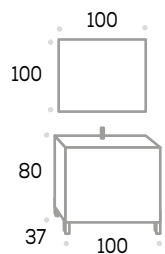

CONJUNTO BLANCO
Polar100

Modelo	P.V.P.
Mueble POLAR 100	202 €
Encimera CARRARA 100	100 €
Espejo POLAR 100 liso	183 €
Espejo POLAR 100 módulo y estante	217 €
Lavabo RENO blanco brillo	58 €

Precios sin IVA

CONJUNTO BLANCO