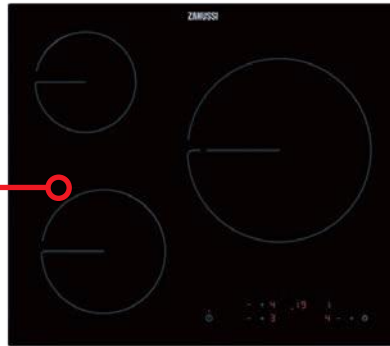

229€

CANDY

HORNO CANDY FIDCX502

- Capacidad: 65 L
- Regulador de tipo mecánico
- 5 funciones: iluminación interior, convección natural, grill, estático y ventilador, ventilador y grill
- Mantiene la puerta fría
- Medidas: 59,5 x 59,5 x 56,8 cm

239€

ZANUSSI

VITRO ZANUSSI ZHRN638K

- 3 zonas de cocción
- Control táctil independiente
- Sin marco
- Bloqueo de seguridad
- Indicador de calor residual
- Medidas: 59 x 3,8 x 52 cm

229€

ZANUSSI

HORNO ZANUSSI ZOHIE2X1