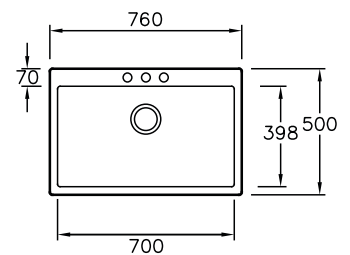

stkz zentia bee 7650

dimensiones exteriores en mm

dimensiones de la cubeta en mm

mueble de dimensión mínima 80 cm

Instalación en encastre

Instalación bajo encimera

Hueco de encastre

Hueco bajo encimera

RESISTENTE
RAYOS UV

DESAGÜE \varnothing 90mm
INCLUYE VÁLVULA CESTILLA

MARCADO CE CONFORME REGLAMENTO
EUROPEO CONSTRUCCIÓN Nº 305/2011
NORMATIVA EN13310, EN274, EN695

APTO CONTACTO ALIMENTARIO
REG. (UE) Nº10/2011 y REG. (CE) 1395/2004