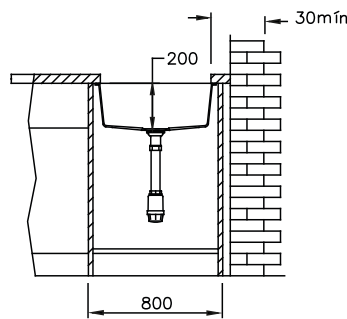

stkz zentia bee 7650

dimensiones exteriores en mm

dimensiones de la cubeta en mm

mueble de dimensión mínima 80 cm

Instalación en encastre

Instalación bajo encimera

Hueco de encastre

Hueco bajo encimera

RESISTENTE
RAYOS UV

DESAGÜE \varnothing 90mm
INCLUYE VÁLVULA CESTILLA

MARCADO CE CONFORME REGLAMENTO
EUROPEO CONSTRUCCIÓN Nº 305/2011
NORMATIVA EN13310, EN274, EN695

APTO CONTACTO ALIMENTARIO
REG. (UE) Nº10/2011 y REG. (CE) 1395/2004