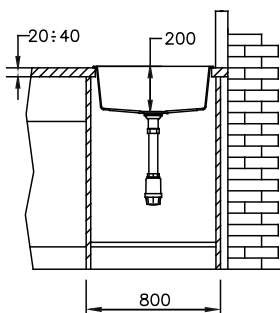

stkz zentia bee 7650

dimensiones exteriores en mm

dimensiones de la cubeta en mm

mueble de dimensión mínima 80 cm

Instalación en encastre

Instalación bajo encimera

Hueco de encastre

Hueco bajo encimera

RESISTENTE
RAYOS UV

DESAGÜE \varnothing 90mm
INCLUYE VÁLVULA CESTILLA

MARCADO CE CONFORME REGLAMENTO
EUROPEO CONSTRUCCIÓN Nº 305/2011
NORMATIVA EN13310, EN274, EN695

APTO CONTACTO ALIMENTARIO
REG. (UE) Nº10/2011 y REG. (CE) 1395/2004