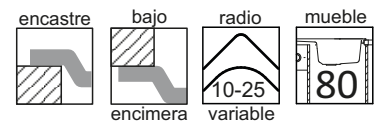

stkz zentia bee 7650

dimensiones exteriores en mm

dimensiones de la cubeta en mm

mueble de dimensión mínima 80 cm

Instalación en encastre

Instalación bajo encimera

Hueco de encastre

Hueco bajo encimera