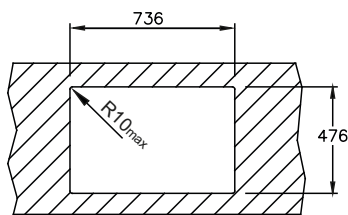

stkz zentia bee 7650

dimensiones exteriores en mm

dimensiones de la cubeta en mm

mueble de dimensión mínima 80 cm

Instalación en encastre

Instalación bajo encimera

Hueco de encastre

Hueco bajo encimera

RESISTENTE
RAYOS UV

DESAGÜE \varnothing 90mm
INCLUYE VÁLVULA CESTILLA

MARCADO CE CONFORME REGLAMENTO
EUROPEO CONSTRUCCIÓN Nº 305/2011
NORMATIVA EN13310, EN274, EN695

APTO CONTACTO ALIMENTARIO
REG. (UE) Nº10/2011 y REG. (CE) 1395/2004