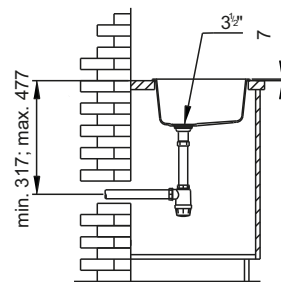

stkz zentia bee 7650

dimensiones exteriores en mm

dimensiones de la cubeta en mm

mueble de dimensión mínima 80 cm

Instalación en encastre

Instalación bajo encimera

Hueco de encastre

Hueco bajo encimera

RESISTENTE
RAYOS UV

DESAGÜE \varnothing 90mm
INCLUYE VÁLVULA CESTILLA

MARCADO CE CONFORME REGLAMENTO
EUROPEO CONSTRUCCIÓN Nº 305/2011
NORMATIVA EN13310, EN274, EN695

APTO CONTACTO ALIMENTARIO
REG. (UE) Nº10/2011 y REG. (CE) 1395/2004