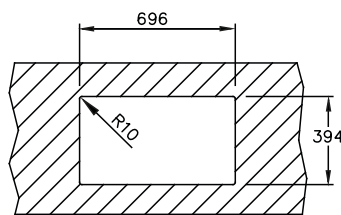

stkz zentia bee 7650

dimensiones exteriores en mm

dimensiones de la cubeta en mm

mueble de dimensión mínima 80 cm

Instalación en encastre

Instalación bajo encimera

Hueco de encastre

Hueco bajo encimera

RESISTENTE
RAYOS UV

DESAGÜE \varnothing 90mm
INCLUYE VÁLVULA CESTILLA

MARCADO CE CONFORME REGLAMENTO
EUROPEO CONSTRUCCIÓN Nº 305/2011
NORMATIVA EN13310, EN274, EN695

APTO CONTACTO ALIMENTARIO
REG. (UE) Nº10/2011 y REG. (CE) 1395/2004