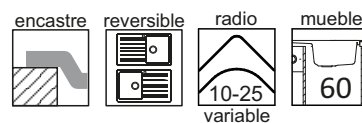

stkn **naturia** 1GC1E 7950

dimensiones exteriores en mm

dimensiones de la cubeta en mm

mueble de dimensión mínima 60 cm

color: CC colores disponibles
ref: **110750CC** reversible
para mano del fregadero consultar