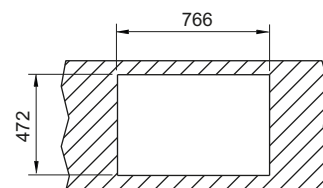

stkn **naturia** 1GC1E 7950

dimensiones exteriores en mm

dimensiones de la cubeta en mm

mueble de dimensión mínima 60 cm

color: CC colores disponibles
ref: **110750CC** reversible
para mano del fregadero consultar