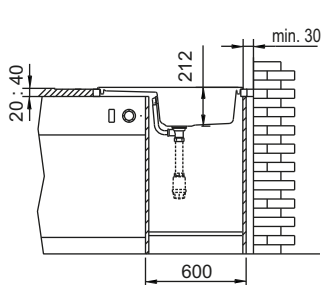

stkn **naturia** 1GC1E 7950

dimensiones exteriores en mm

dimensiones de la cubeta en mm

mueble de dimensión mínima 60 cm

color: CC colores disponibles
ref: **110750CC** reversible
para mano del fregadero consultar