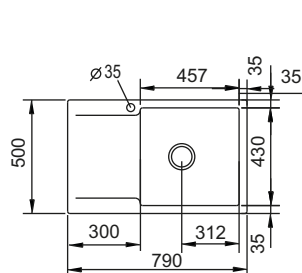

stkn **naturia** 1GC1E 7950

dimensiones exteriores en mm

dimensiones de la cubeta en mm

mueble de dimensión mínima 60 cm

color: CC colores disponibles
ref: **110750CC** reversible
para mano del fregadero consultar