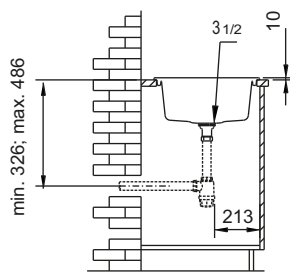

stkn **naturia** 1GC1E 7950

dimensiones exteriores en mm

dimensiones de la cubeta en mm

mueble de dimensión mínima 60 cm

color: CC colores disponibles
ref: **110750CC** reversible
para mano del fregadero consultar