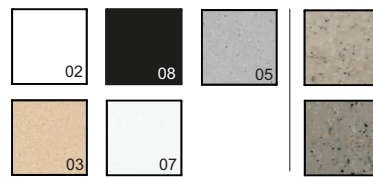

stkz zentia bee 4040

dimensiones exteriores en mm

dimensiones de la cubeta en mm

mueble de dimensión mínima
45 cm encastre 50 cm bajo encimera

COLORES DISPONIBLES:

color: CC colores disponibles • ref: **110350CC**
 color: granito arena • ref: **21035001**
 color: granito gris • ref: **21035002**