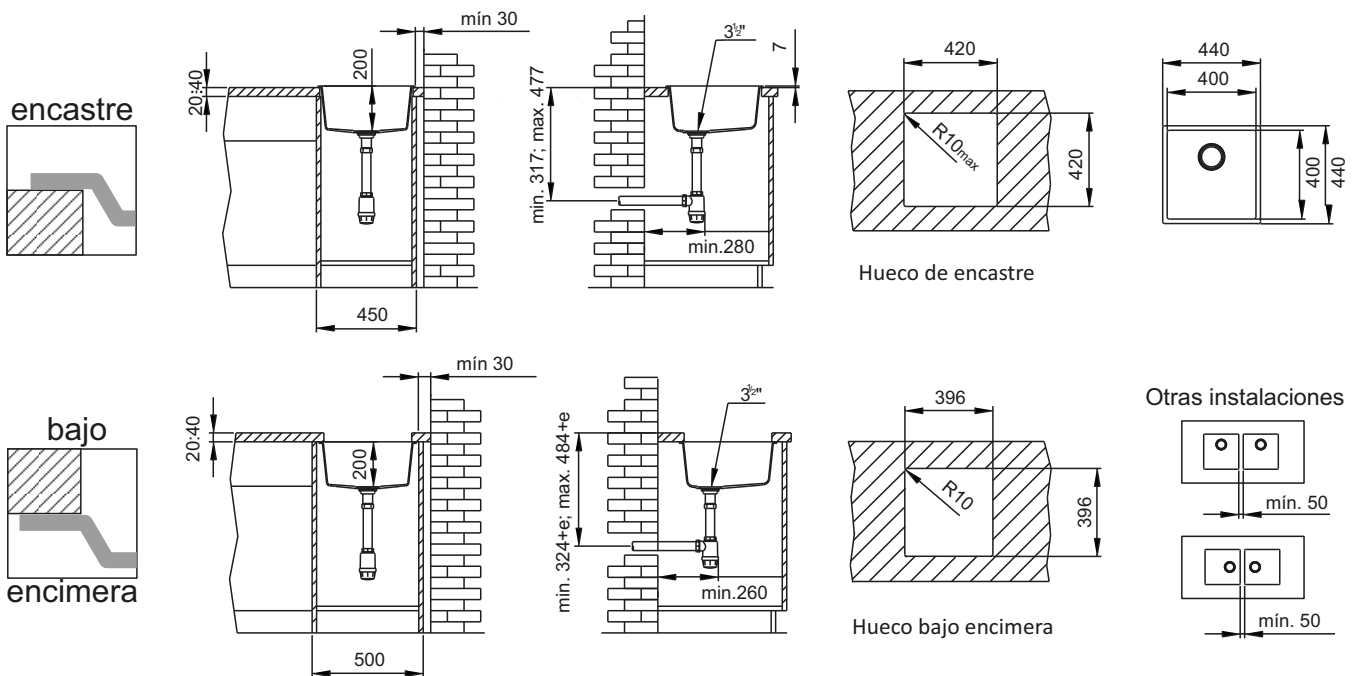

stkz zentia bee 4040

dimensiones exteriores en mm

dimensiones de la cubeta en mm

mueble de dimensión mínima
45 cm encastre 50 cm bajo encimera

COLORES DISPONIBLES:

color: CC colores disponibles • ref: **110350CC**
 color: granito arena • ref: **21035001**
 color: granito gris • ref: **21035002**

DESAGÜE \varnothing 90mm
INCLUYE VÁLVULA CESTILLA

MARCADO CE CONFORME REGLAMENTO
EUROPEO CONSTRUCCIÓN Nº 305/2011
NORMATIVA EN13310, EN274, EN695

APTO CONTACTO ALIMENTARIO
REG. (UE) Nº10/2011 y REG. (CE) 1395/2004