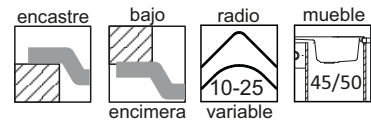

stkz zentia bee 4040

dimensiones exteriores en mm

dimensiones de la cubeta en mm

mueble de dimensión mínima
45 cm encastre 50 cm bajo encimera

COLORES DISPONIBLES:

color: CC colores disponibles • ref: **110350CC**
 color: granito arena • ref: **21035001**
 color: granito gris • ref: **21035002**